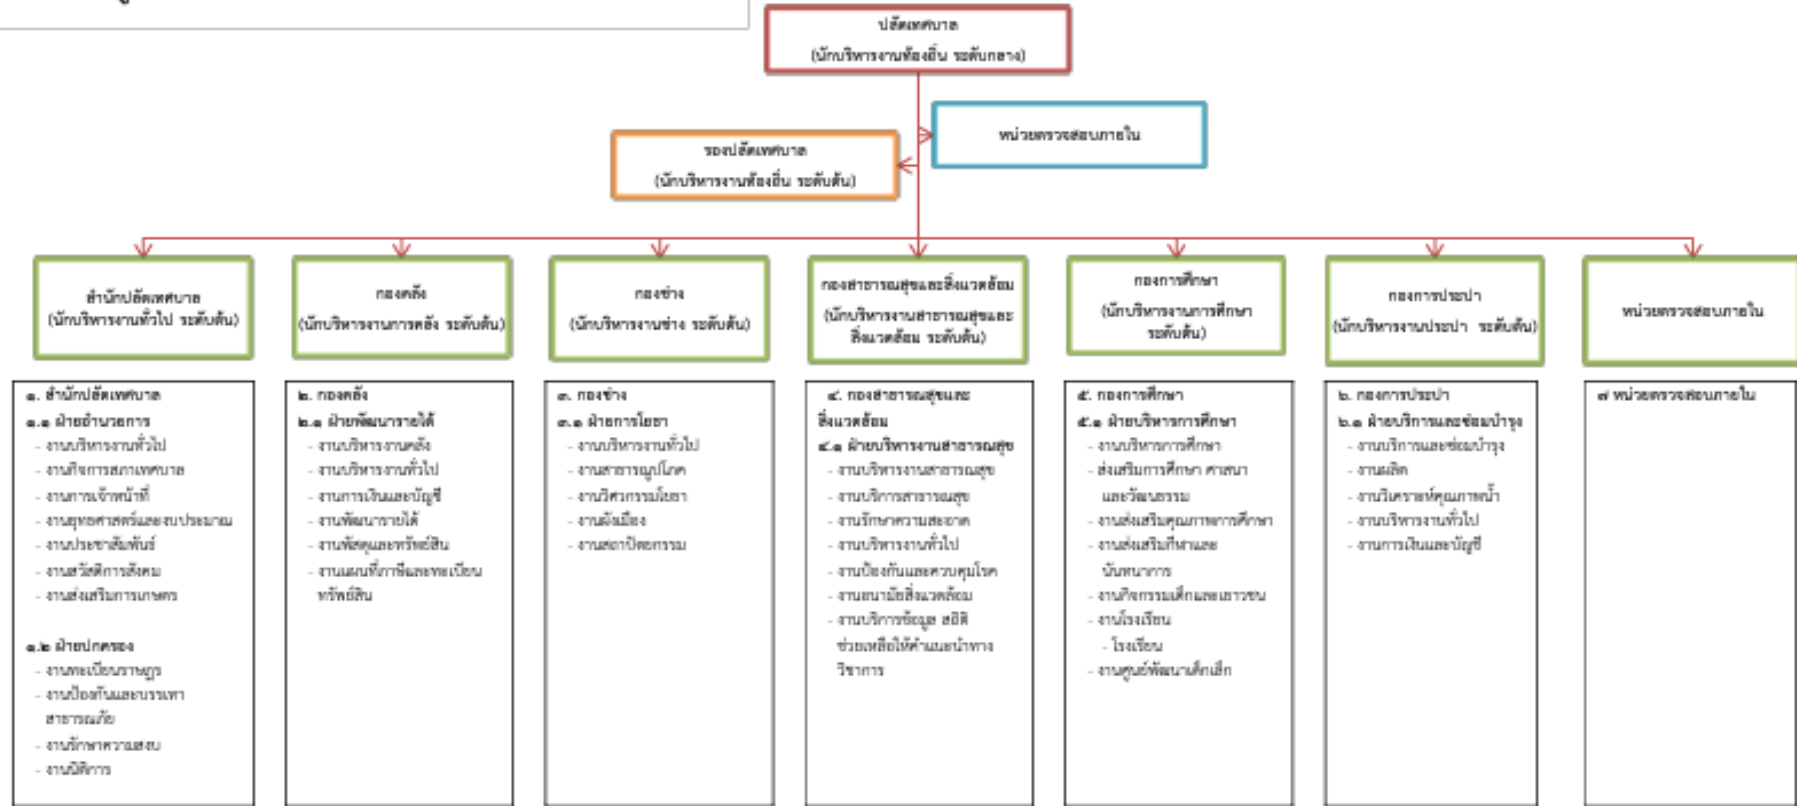

ประธานสภาเทศบาล

รองประธานสภาเทศบาล

เลขานุการสภาเทศบาล

สมาชิกสภาเทศบาล

โครงสร้างส่วนราชการ

๑๐. แผนภูมิโครงสร้างการแบ่งส่วนราชการตามแผนอัตรากำลัง ๓ ปี

เทศบาลตำบลหนองหัวฟาน

ประเภท	บริหารท้องถิ่น			อำนาจการท้องถิ่น			วิชาการ			ทั่วไป			พนักงานจ้างตามภารกิจ	พนักงานจ้างทั่วไป	รวม	
	ระดับ	ต้น	กลาง	สูง	ต้น	กลาง	สูง	ปฏิบัติการ	ชำนาญการ	เชี่ยวชาญ	ปฏิบัติงาน	ชำนาญงาน				อำนวยการ
มีนครอง		๓		๔				๓	๕		๓	๒		๑	๓๒	๔๕
ว่าง			๑	๕				๔			๓			๑		๑๒

โรงเรียนเทศบาลหนองหัวฟาน / ศูนย์พัฒนาเด็กเล็กเทศบาลตำบลหนองหัวฟาน

ตำแหน่ง	ผู้บริหารสถานศึกษา	ครู			ครูผู้ช่วย	ครูผู้ดูแลเด็ก	พนักงานจ้างตามภารกิจ	พนักงานจ้างทั่วไป	รวม
		ศส.๓	ศส.๒	ศส.๑					
มีนครอง			๒	๓	๕		๓	๓	๑๖
ว่าง		๒					๑		๓