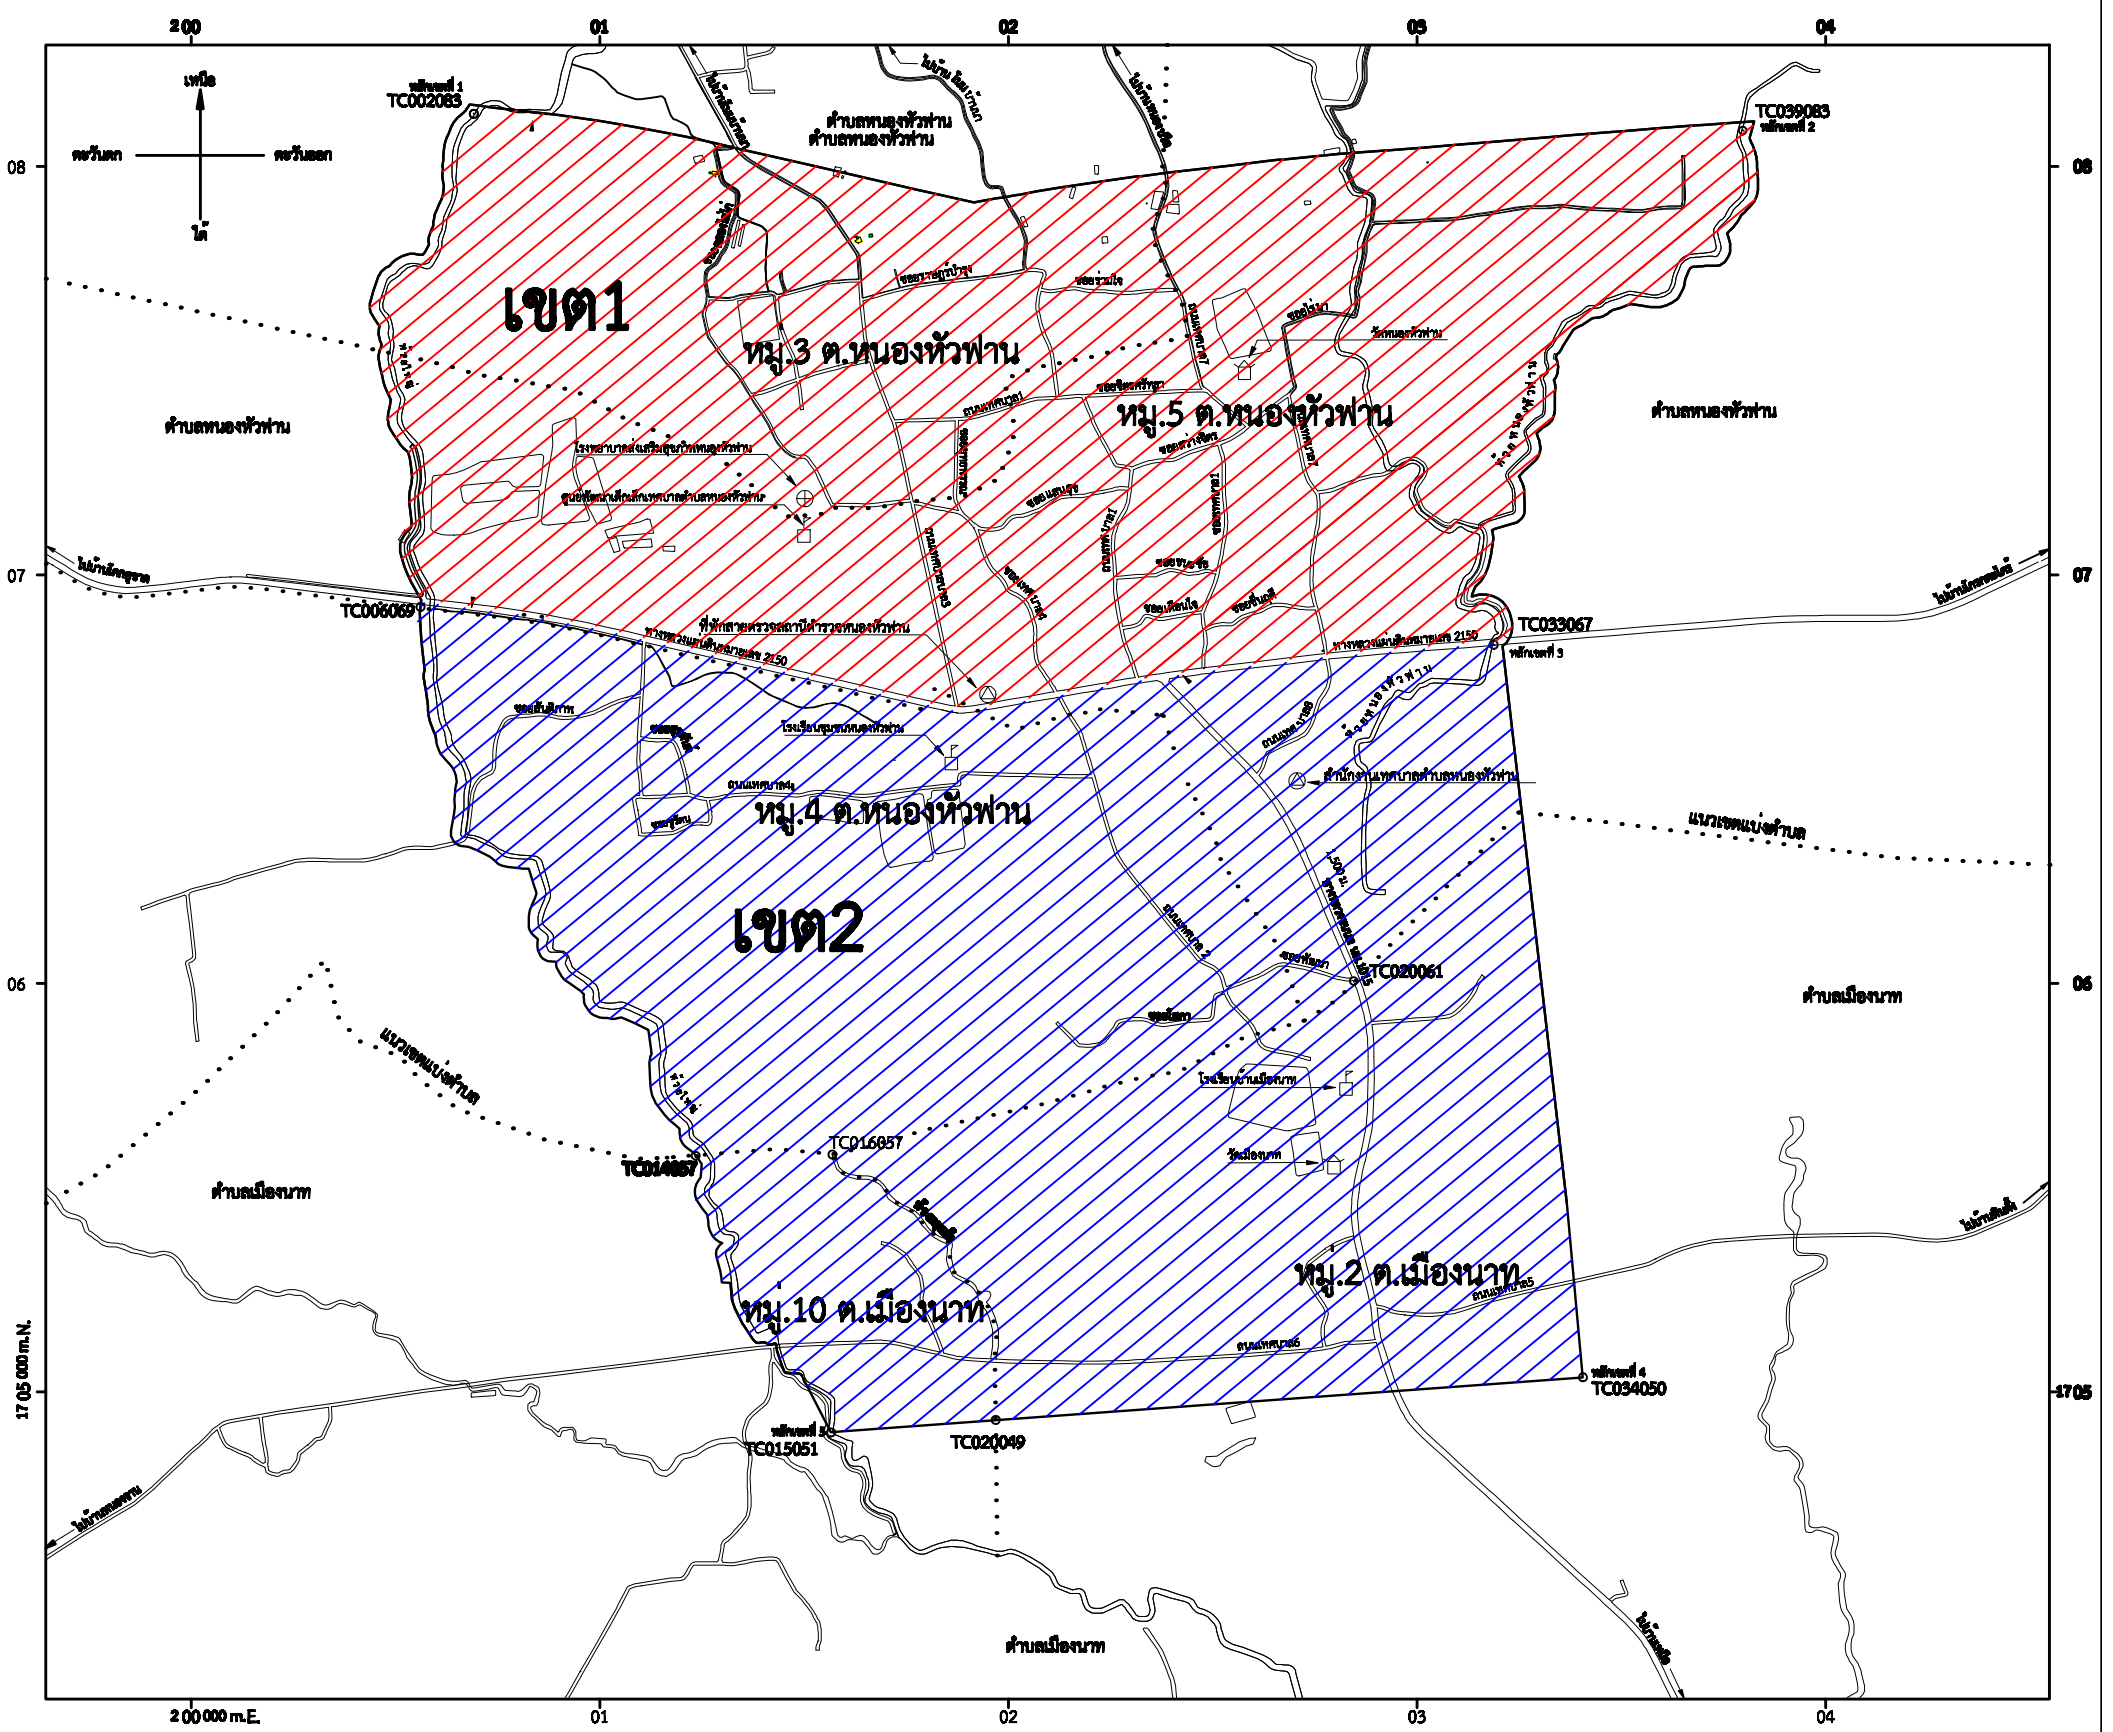

แผนที่แบ่งเขตเลือกตั้งเทศบาลตำบลหนองหัวฟาน อำเภอขามสะแกแสง จังหวัดนครราชสีมา

<p>เครื่องหมาย</p> <ul style="list-style-type: none"> แนวเขตเลือกตั้งชุมชน เขตเทศบาล เขตตำบล เขตองค์การบริหารส่วนตำบล ทางหลวง ถนน อบอ หนอง แม่น้ำ คลอง ห้วย อ่างเก็บน้ำ หนอง บึง 	<ul style="list-style-type: none"> สถานีราชการ สถานีอนามัย โรงเรียน วิทยาลัย วัด ศาลาธรรม 	<p> เขตเลือกตั้งที่ 1</p> <p>ตำบลหนองหัวฟาน หมู่ที่ 3 บ้านดอนทะยิง ประชากร 827 คน หมู่ที่ 4 บ้านหินตั้ง (บางส่วน) ประชากร 21 คน หมู่ที่ 5 บ้านหนองหัวฟาน (บางส่วน) ประชากร 1,556 คน รวมประชากร 2,404 คน ผลต่างจำนวนราษฎรเปรียบเทียบกับค่าเฉลี่ยร้อยละ 0.31</p>	<p> เขตเลือกตั้งที่ 2</p> <p>ตำบลหนองหัวฟาน หมู่ที่ 4 บ้านหินตั้ง (บางส่วน) ประชากร 731 คน หมู่ที่ 5 บ้านหนองหัวฟาน (บางส่วน) ประชากร 320 คน บ้านกลางสำนักทะเลเบียนทองถิ่น ทต.หนองหัวฟาน ประชากร 29 คน ตำบลเมืองนาท หมู่ที่ 2 บ้านเมืองนาท ประชากร 1,068 คน หมู่ที่ 10 บ้านดอนคตลงหว้า ประชากร 241 คน รวมประชากร 2,389 คน ผลต่างจำนวนราษฎรเปรียบเทียบกับค่าเฉลี่ยร้อยละ -0.31</p>
---	---	--	---

ค่าเฉลี่ยจำนวนราษฎรต่อ 1 เขตเลือกตั้ง เท่ากับ 2,396.50 คน
 ผลต่างจำนวนราษฎรของเขตเลือกตั้งที่ 1 และเขตเลือกตั้งที่ 2 เท่ากับร้อยละ 0.62