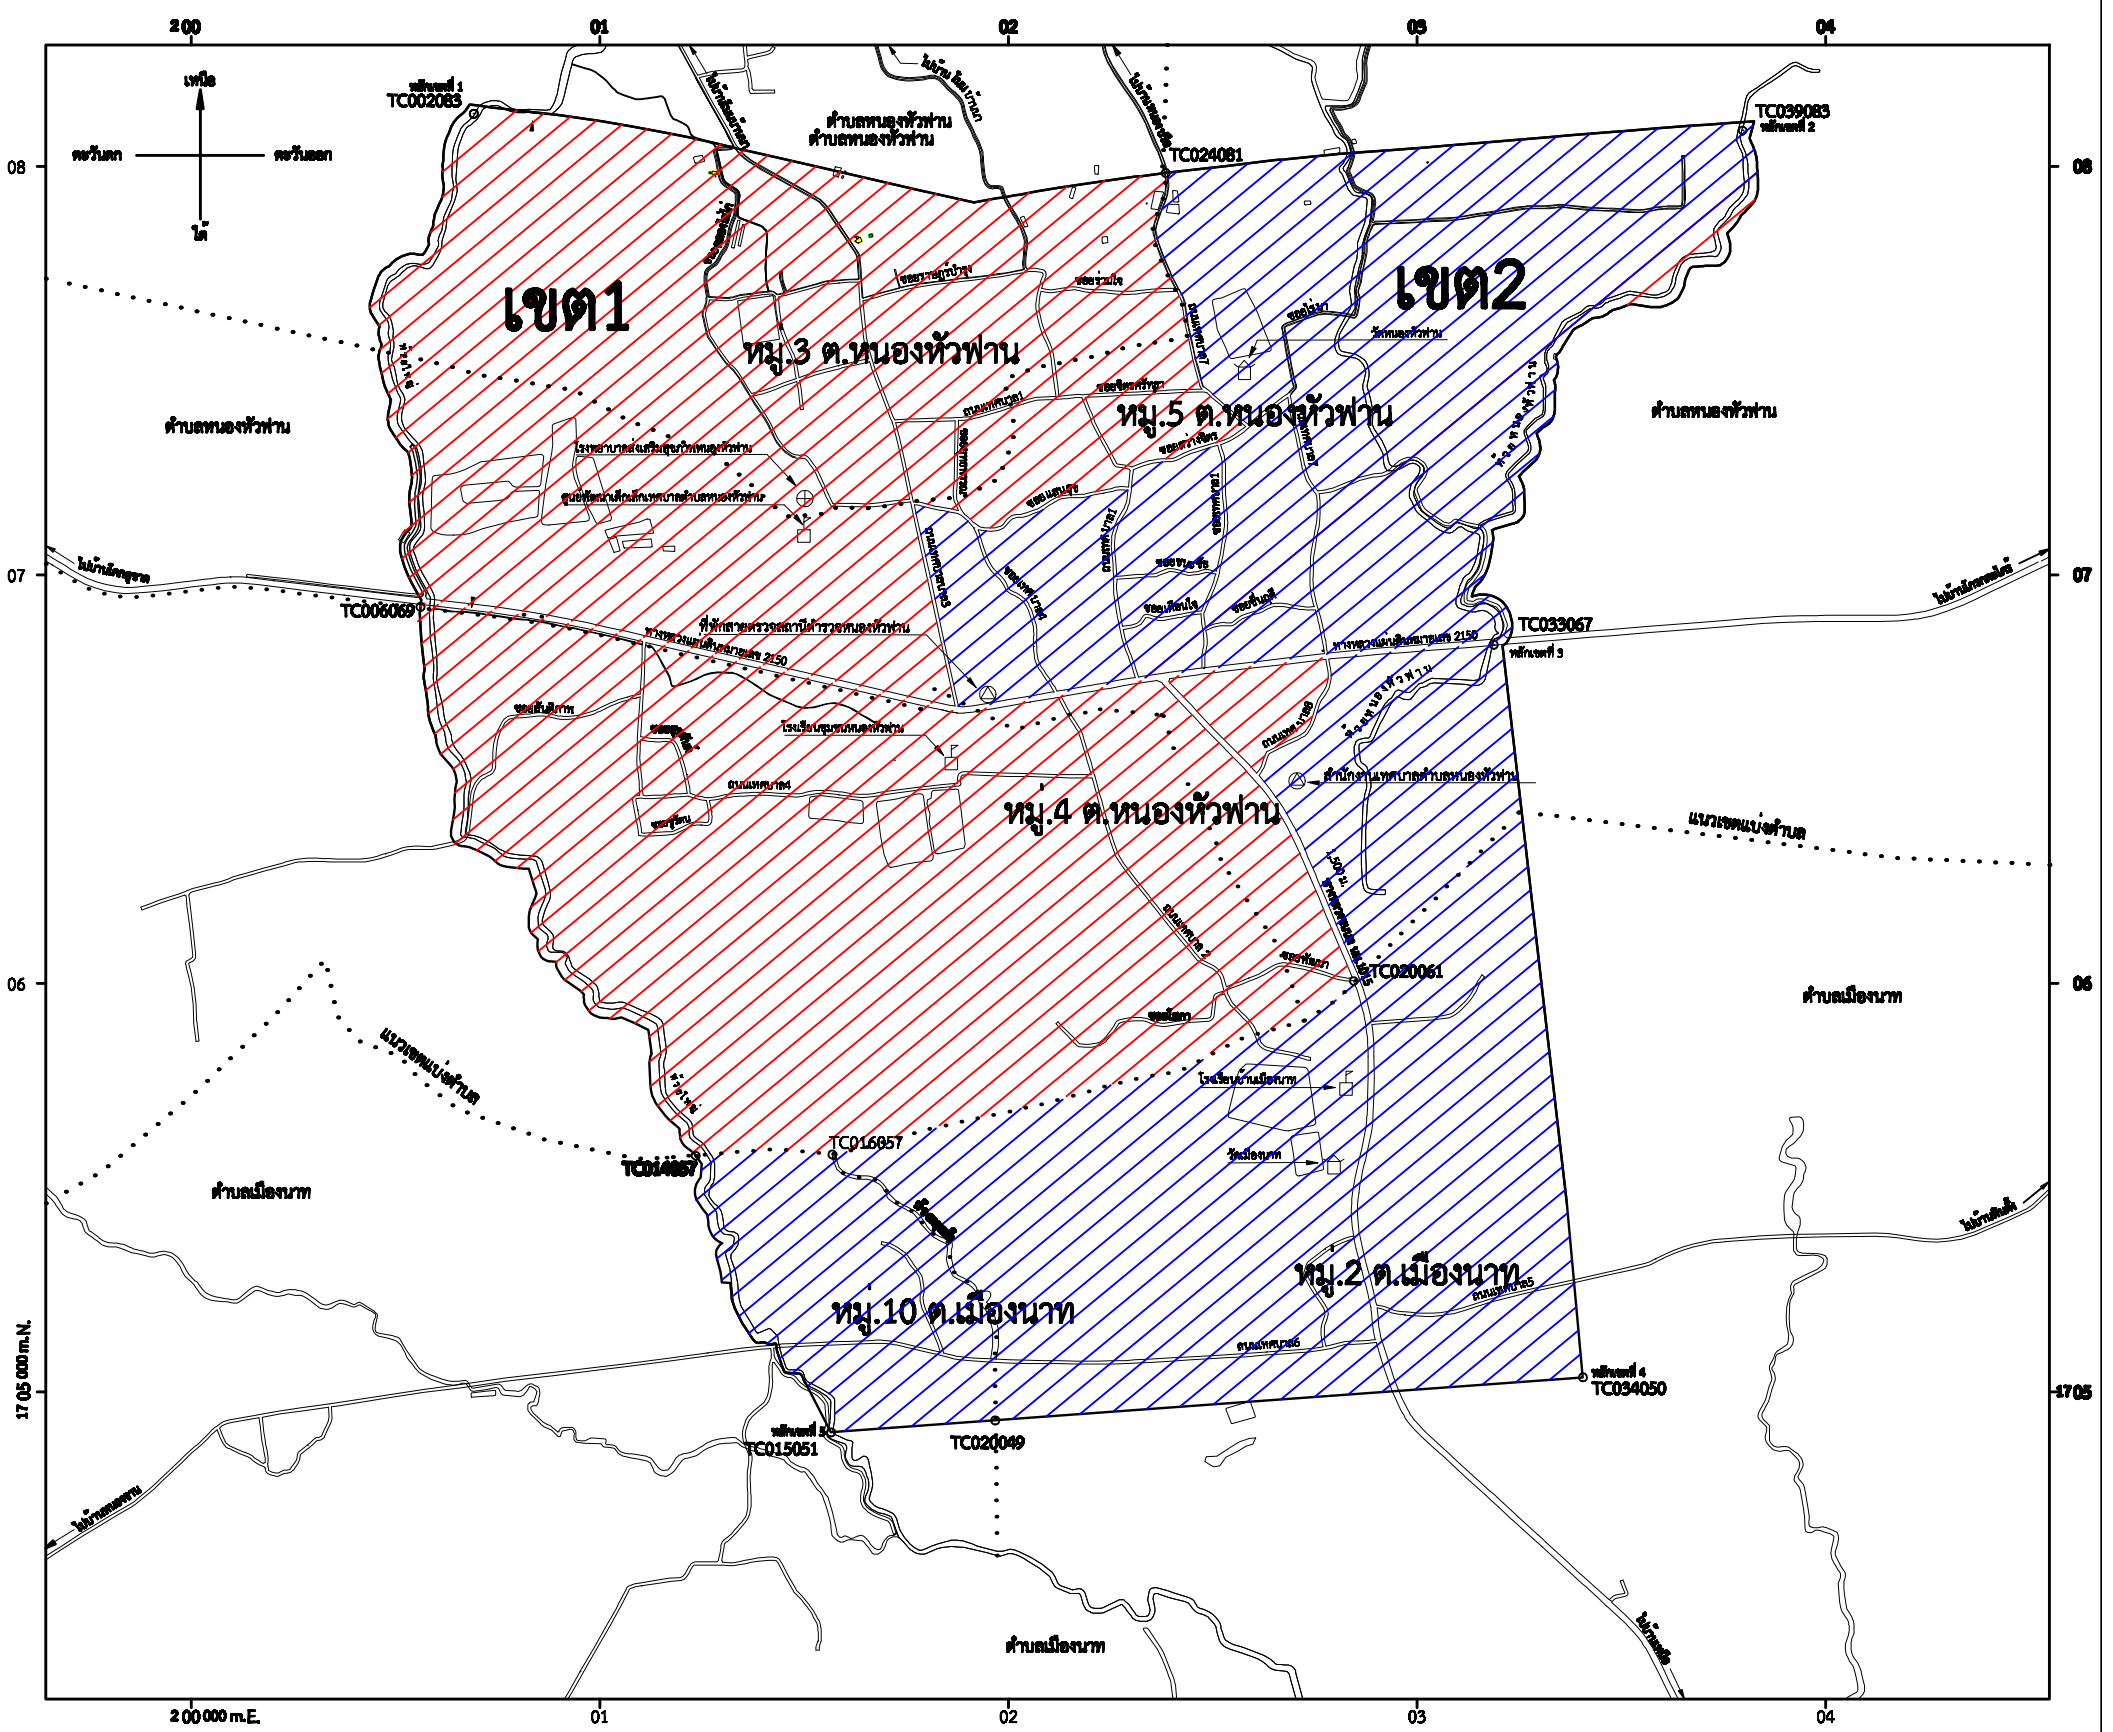

แผนที่แบ่งเขตเลือกตั้งเทศบาลตำบลหนองหัวฟาน อำเภอขามสะแกแสง จังหวัดนครราชสีมา

<p>เครื่องหมาย</p> <ul style="list-style-type: none"> แนวเขตผังเมืองชุมชน เขตเทศบาล เขตตำบล เขตองค์การบริหารส่วนตำบล ทางหลวง ถนน ๕๕๖ สะพาน แม่น้ำ คลอง ห้วย อ่างเก็บน้ำ ท้องน้ำ 	<ul style="list-style-type: none"> สถานีราชการ สถานีอนามัย โรงเรียน วิทยาลัย วัด ศาลาธรรม 	<p> เขตเลือกตั้งที่ 1</p> <p>ตำบลหนองหัวฟาน หมู่ที่ 3 บ้านดอนทะยิง ประชากร 827 คน หมู่ที่ 4 บ้านหินตั้ง ประชากร 752 คน หมู่ที่ 5 บ้านหนองหัวฟาน (บางส่วน) ประชากร 802 คน รวมประชากร 2,381 คน ผลต่างจำนวนราษฎรเปรียบเทียบกับค่าเฉลี่ยร้อยละ -0.65</p>	<p> เขตเลือกตั้งที่ 2</p> <p>ตำบลหนองหัวฟาน หมู่ที่ 5 บ้านหนองหัวฟาน (บางส่วน) ประชากร 1,074 คน บ้านกลางสำนักทะเลเปียนทองถิ่น ทต.หนองหัวฟาน ประชากร 29 คน</p> <p>ตำบลเมืองนาท หมู่ที่ 2 บ้านเมืองนาท ประชากร 1,068 คน หมู่ที่ 10 บ้านดอนตลุงหวา ประชากร 241 คน รวมประชากร 2,412 คน ผลต่างจำนวนราษฎรเปรียบเทียบกับค่าเฉลี่ยร้อยละ 0.65</p>
--	---	--	---

ค่าเฉลี่ยจำนวนราษฎรต่อ 1 เขตเลือกตั้ง เท่ากับ 2,396.50 คน
 ผลต่างจำนวนราษฎรของเขตเลือกตั้งที่ 1 และเขตเลือกตั้งที่ 2 เท่ากับร้อยละ 1.30